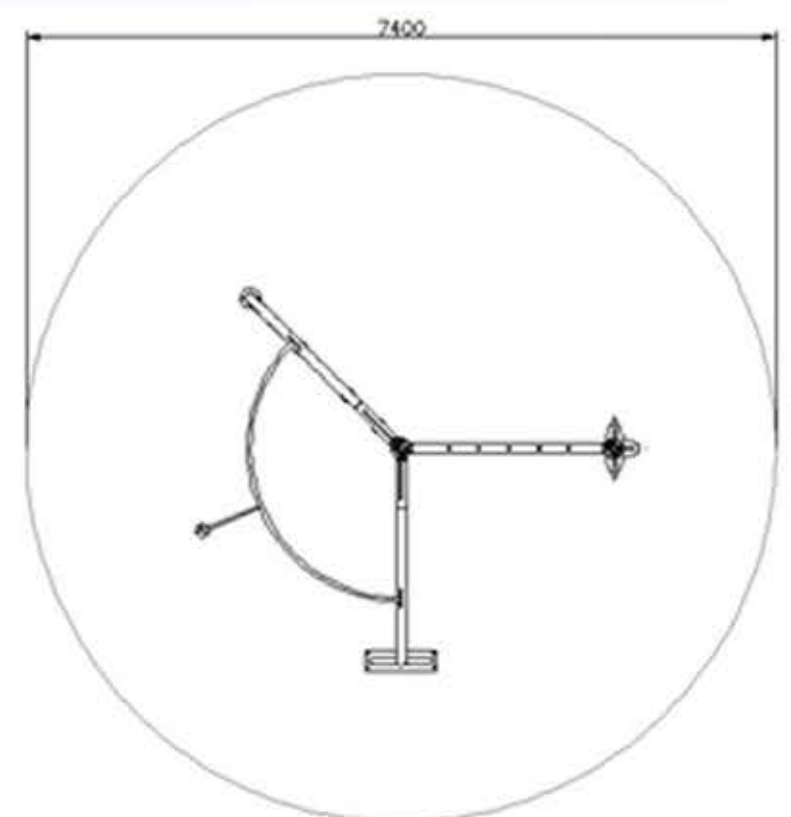

ALTURA DE CAÍDA LIBRE:

1,70

ÁREA DE SEGURIDAD:

7,40 x 7,40 m

ACTIVIDADES LUDICAS:

**1 escalera de verticales.
Anillas.
Tropa de cuerda vertical.
Barra bomberos.**

TREPA ANILLAS

JE-907CO

COMPONENTE

MATERIAL

ESTRUCTURA

Postes de acero pintado al horno.

ADORNOS

Poliéster.

ANCLAJE

Acero galvanizado 20 mm.